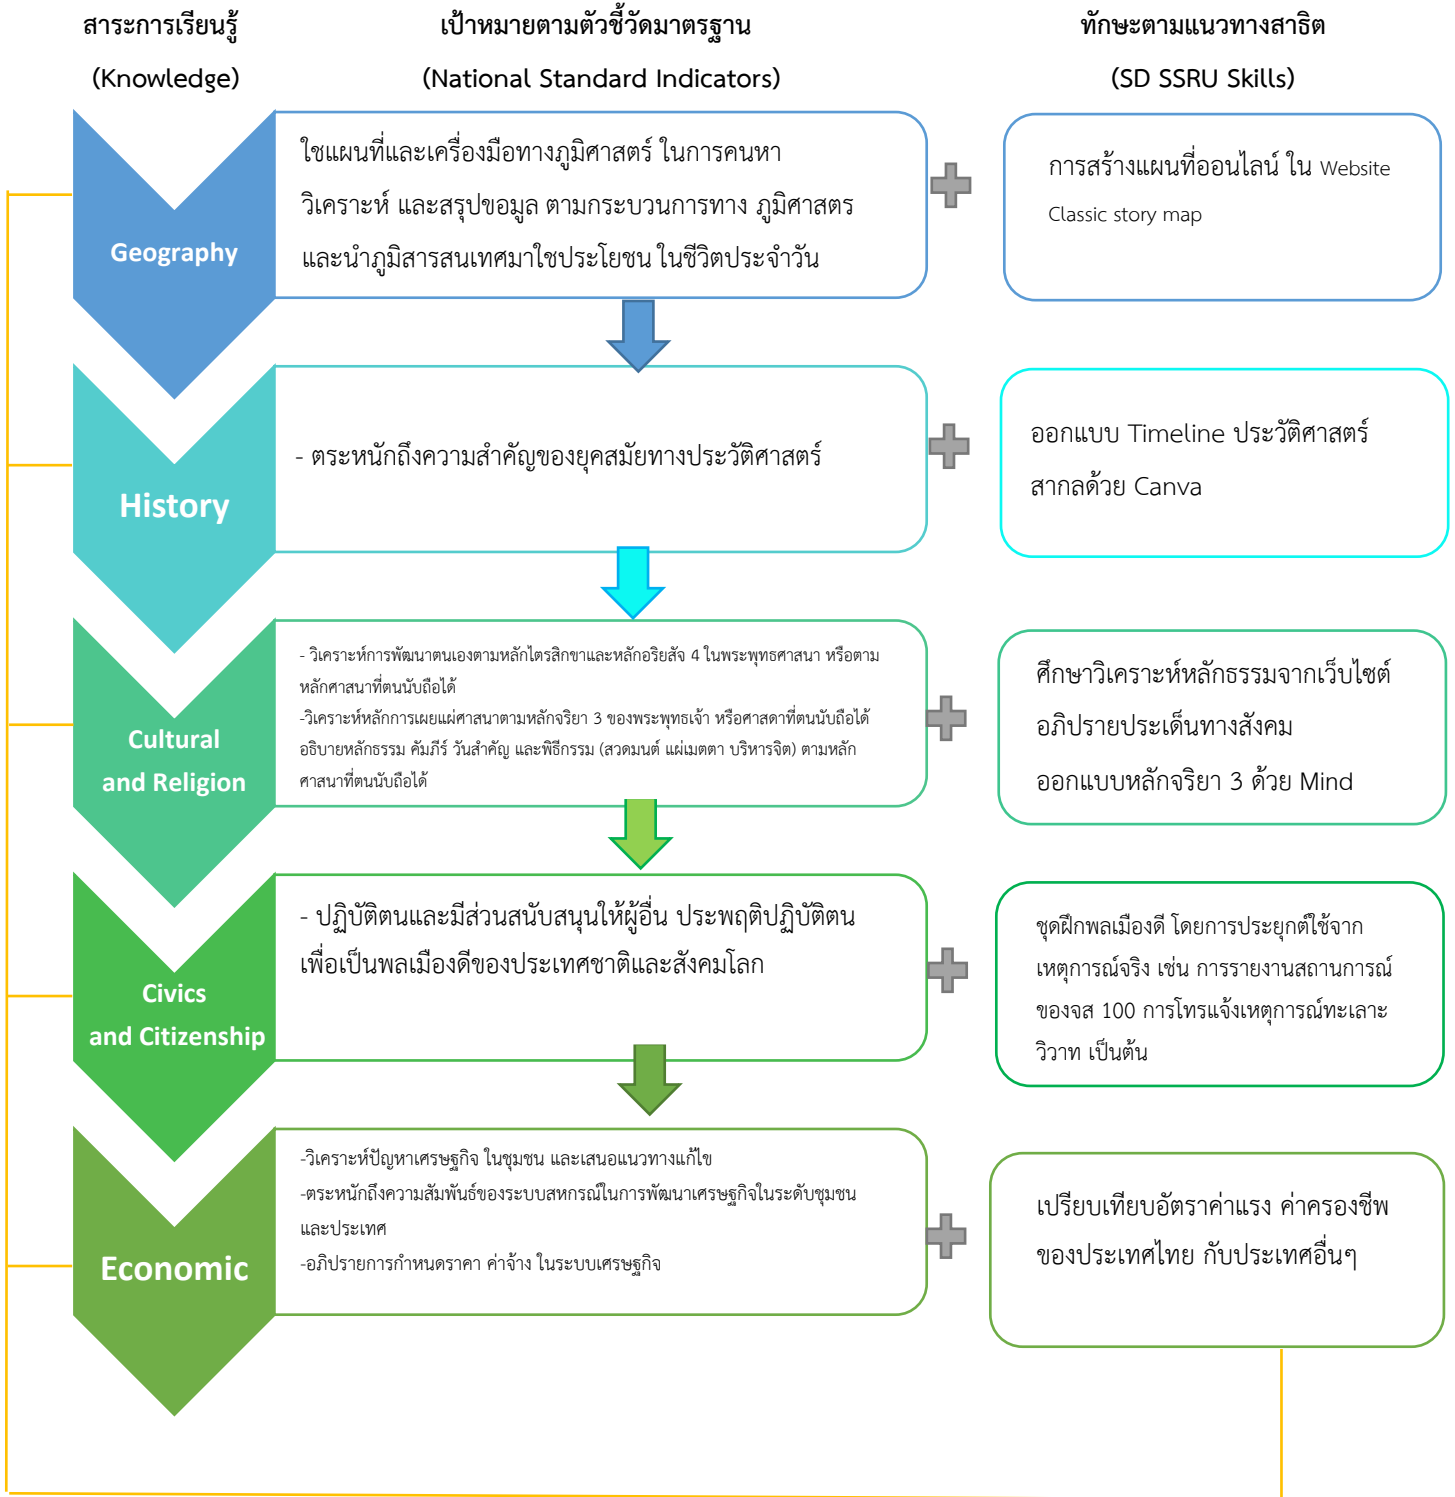

# แผนที่เส้นทางการเรียนรู้กลุ่มสาระสังคมศึกษา ศาสนาและวัฒนธรรม

โรงเรียนสาธิตมหาวิทยาลัยราชภัฏสวนสุนันทา

(Social Studies Road map Of SD SSRU)

ชั้นมัธยมศึกษาปีที่ 1

ชั้นมัธยมศึกษาปีที่ 2

ชั้นมัธยมศึกษาปีที่ 3

## ชั้นมัธยมศึกษาปีที่ 4

ชั้นมัธยมศึกษาปีที่ 5

ชั้นมัธยมศึกษาปีที่ 6