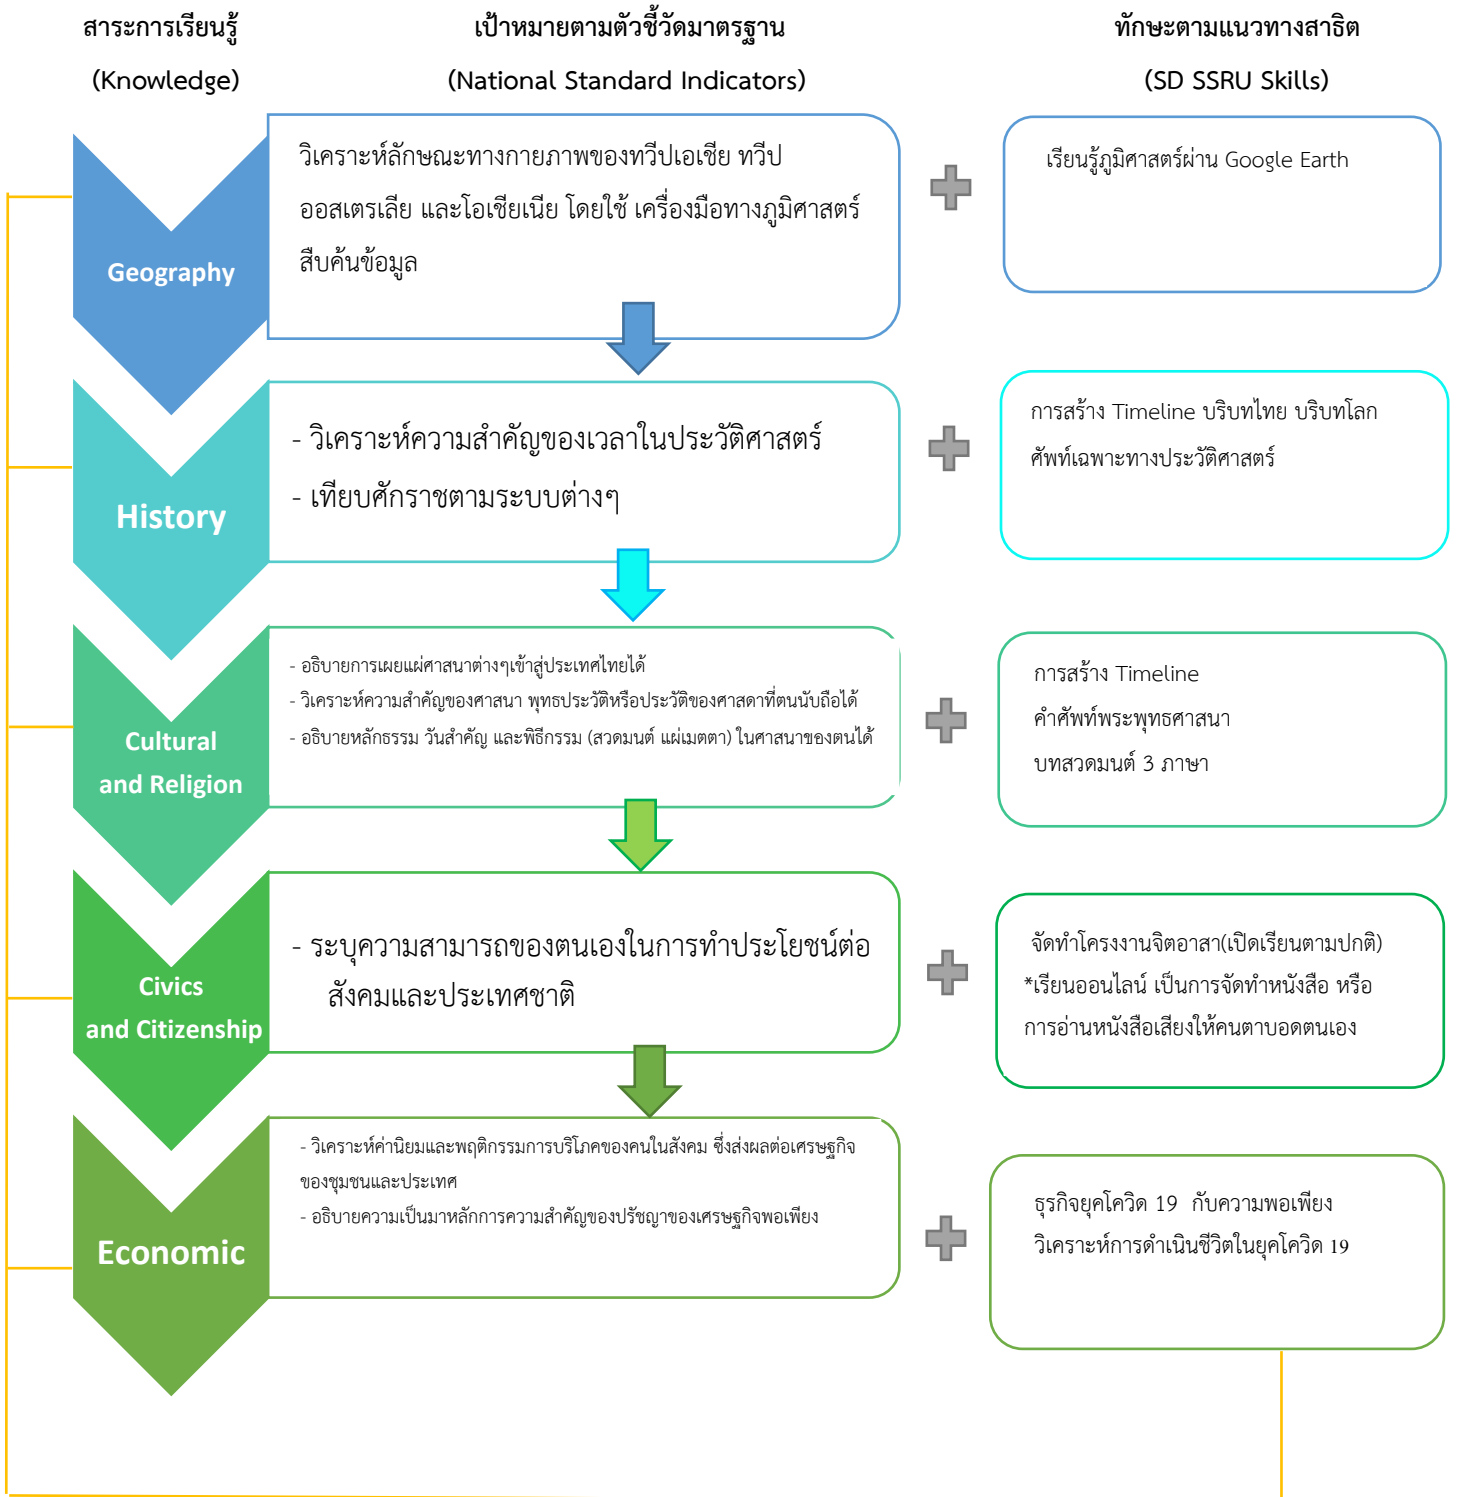

# แผนที่เส้นทางการเรียนรู้กลุ่มสาระสังคมศึกษา ศาสนาและวัฒนธรรม

โรงเรียนสาธิตมหาวิทยาลัยราชภัฏสวนสุนันทา

(Social Studies Road map Of SD SSRU)

ชั้นมัธยมศึกษาปีที่ 1

ชั้นมัธยมศึกษาปีที่ 2

ชั้นมัธยมศึกษาปีที่ 3

## ชั้นมัธยมศึกษาปีที่ 4

ชั้นมัธยมศึกษาปีที่ 5

ชั้นมัธยมศึกษาปีที่ 6