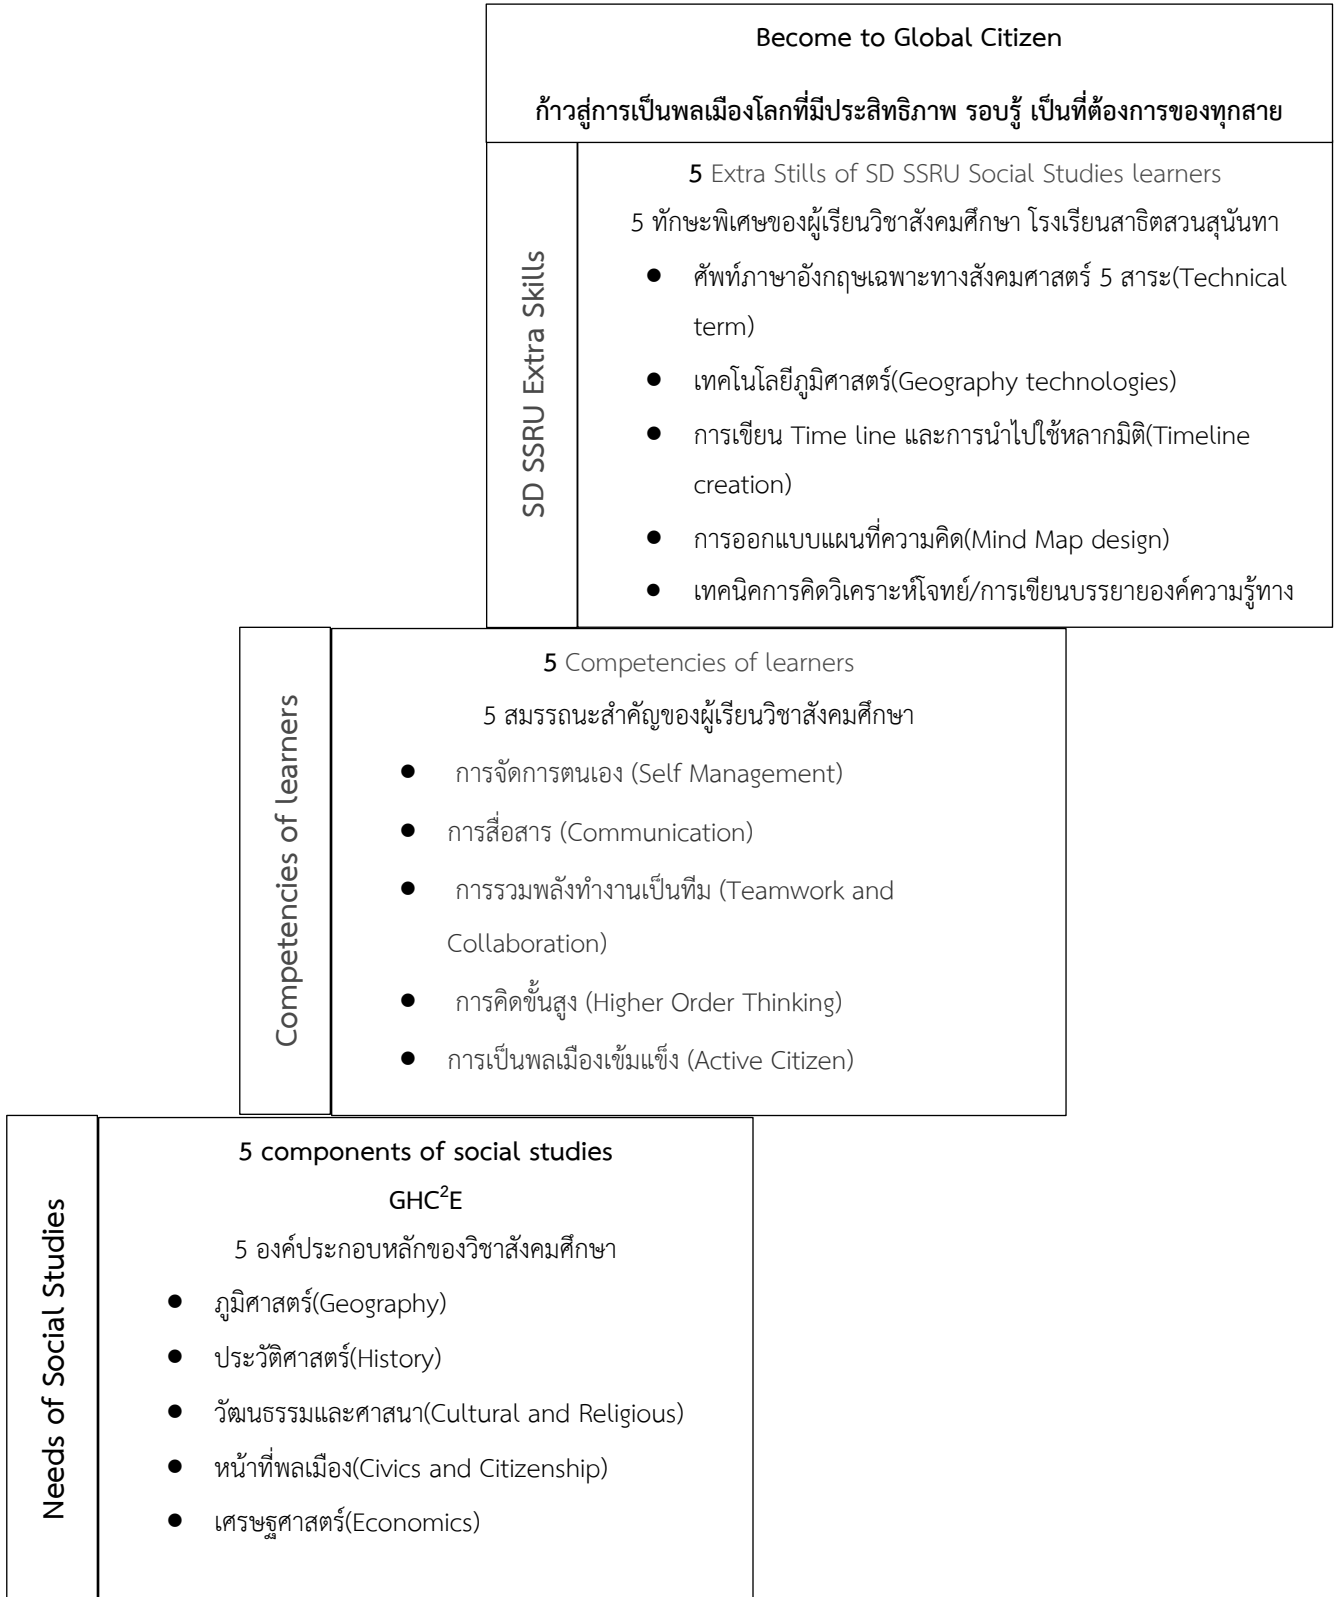

# แผนที่เส้นทางการเรียนรู้กลุ่มสาระสังคมศึกษา ศาสนาและวัฒนธรรม

โรงเรียนสาธิตมหาวิทยาลัยราชภัฏสวนสุนันทา

(Social Studies Road map Of SD SSRU)

ชั้นมัธยมศึกษาปีที่ 1

ชั้นมัธยมศึกษาปีที่ 2

ชั้นมัธยมศึกษาปีที่ 3

## ชั้นมัธยมศึกษาปีที่ 4

ชั้นมัธยมศึกษาปีที่ 5

ชั้นมัธยมศึกษาปีที่ 6