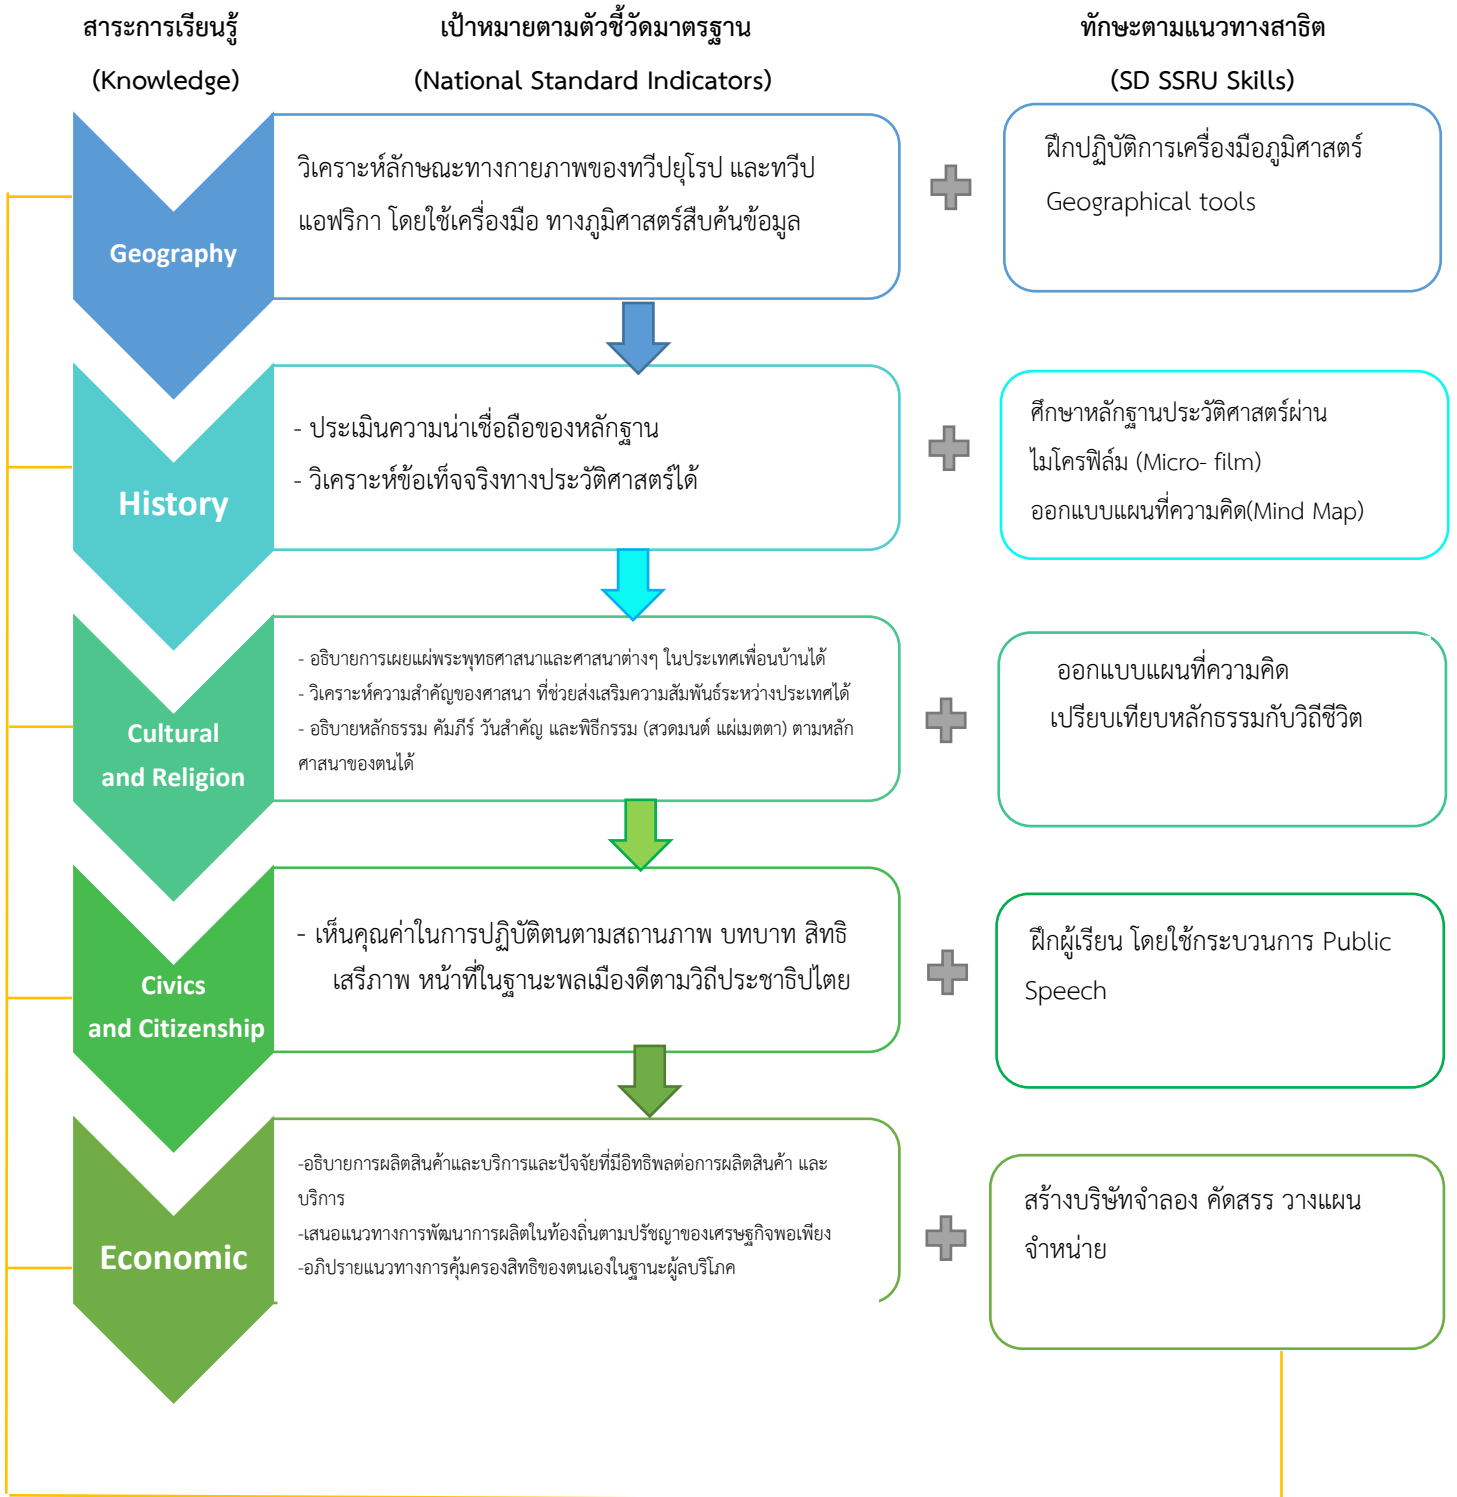

# แผนที่เส้นทางการเรียนรู้กลุ่มสาระสังคมศึกษา ศาสนาและวัฒนธรรม

โรงเรียนสาธิตมหาวิทยาลัยราชภัฏสวนสุนันทา

(Social Studies Road map Of SD SSRU)

ชั้นมัธยมศึกษาปีที่ 1

ชั้นมัธยมศึกษาปีที่ 2

ชั้นมัธยมศึกษาปีที่ 3